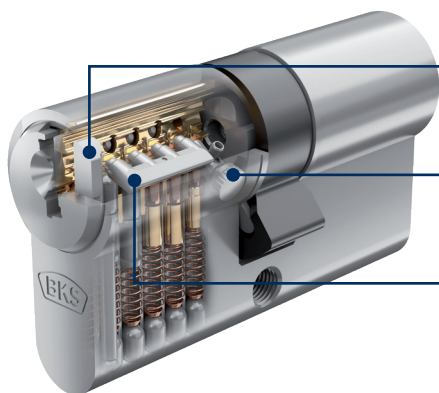

Belvius  
productvideo

**Kopieerbeveiliging:** door te kiezen voor een verborgen of beweegbare kopieerbeveiligingsuitvoering doe je geen concessies bij de bescherming tegen illegale kopieën.

**Manipulatiebescherming:** door geharde anti-picking- en anti-bumping-stiften is een basisbeveiliging altijd gegarandeerd. Extra bescherming is optioneel mogelijk met boor- en trekkrachtbeveiliging, evenals met de belvius SL- en belvius SLX-uitvoeringen.

**Flexibiliteit:** mechanische, mechatronische en elektronische toegangspunten kunnen optimaal worden gecombineerd door integratie van het elektronische sluitsysteem ixalo | RFID.

Boor- en trekbeveiliging