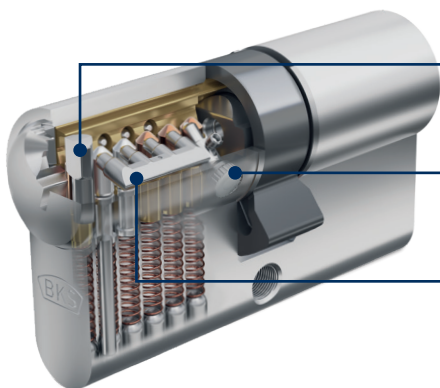

Nuvius  
productvideo

**Kopieerbeveiliging:** geen compromissen als het gaat om bescherming tegen illegale kopieën, met een selecteerbare verborgen of beweegbare kopieerbeveiligingsversie.

**Bescherming tegen manipulatie:** geharde anti-picking en anti-bumping pinnen bieden te allen tijde een ijzersterke bescherming. Extra bescherming is ook beschikbaar met optionele boor-/pickingbeveiliging en de nuvius SL- en nuvius SLX-versies.

**Flexibiliteit:** mechanische, mechatronische en elektronische toegangspunten kunnen optimaal worden gecombineerd door integratie van het elektronische sluitsysteem ixalo | RFID.

Boor- en trekbeveiliging